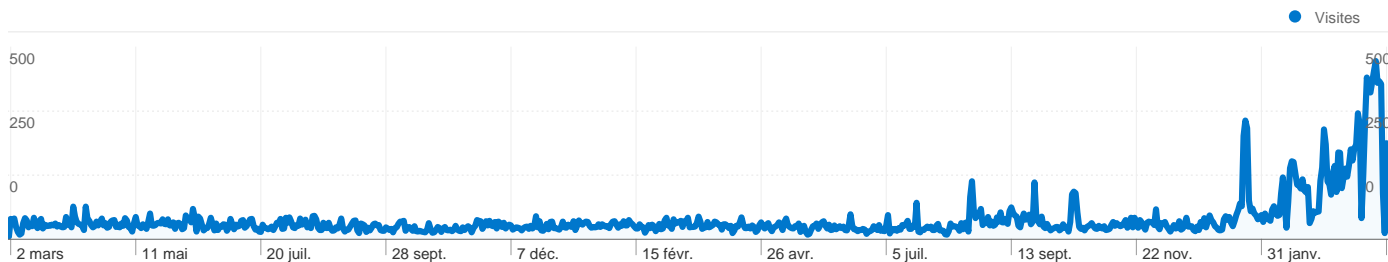

Conversions des objectifs
6 286

Vue d'ensemble des visiteurs

Comparaison avec : Site

22 244 internautes ont visité ce site.

 **39 968 Visites**

 **22 244 Visiteurs uniques absolus**

 **96 996 Pages vues**

 **2,43 Nombre moyen de pages vues**

 **00:03:24 Temps passé sur le site**

 **59,02 % Taux de rebond**

 **55,51 % Nouvelles visites**

Profil technique

Navigateur	Visites	Visites (en %)	Vitesse de connexion	Visites	Visites (en %)
Internet Explorer	20 191	50,52 %	Unknown	16 132	40,36 %
Firefox	13 512	33,81 %	DSL	13 536	33,87 %
Chrome	3 776	9,45 %	Cable	8 730	21,84 %
Safari	1 877	4,70 %	T1	1 009	2,52 %
Opera	270	0,68 %	Dialup	524	1,31 %

Au total, 39 968 visites ont été générées sur l'ensemble des sources de trafic.

18,33 % Trafic direct

65,73 % Sites de référence

15,94 % Moteurs de recherche

- **Sites référents**
26 269,00 (65,73 %)
- **Accès directs**
7 327,00 (18,33 %)
- **Moteurs de recherche**
6 370,00 (15,94 %)
- **Autres**
2 (0,01 %)