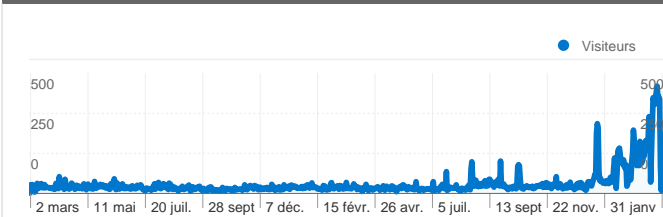

Fréquentation du site

39 968 Visites

59,02 % Taux de rebond

96 996 Pages vues

00:03:24 Temps moyen passé sur le site

2,43 Pages par visite

55,51 % Nouvelles visites (en %)

Vue d'ensemble des visiteurs

Visiteurs
22 244

Synthèse géographique

Vue d'ensemble des sources de trafic

- **Sites référents**
26 269,00 (65,73 %)
- **Accès directs**
7 327,00 (18,33 %)
- **Moteurs de recherche**
6 370,00 (15,94 %)
- **Autres**
2 (0,01 %)

Conversions des objectifs
6 286

Vue d'ensemble des visiteurs

Comparaison avec : Site

22 244 internautes ont visité ce site.

 **39 968 Visites**

 **22 244 Visiteurs uniques absolus**

 **96 996 Pages vues**

 **2,43 Nombre moyen de pages vues**

Au total, 39 968 visites ont été générées sur l'ensemble des sources de trafic.

18,33 % Trafic direct

65,73 % Sites de référence

15,94 % Moteurs de recherche

- **Sites référents**
26 269,00 (65,73 %)
- **Accès directs**
7 327,00 (18,33 %)
- **Moteurs de recherche**
6 370,00 (15,94 %)
- **Autres**
2 (0,01 %)