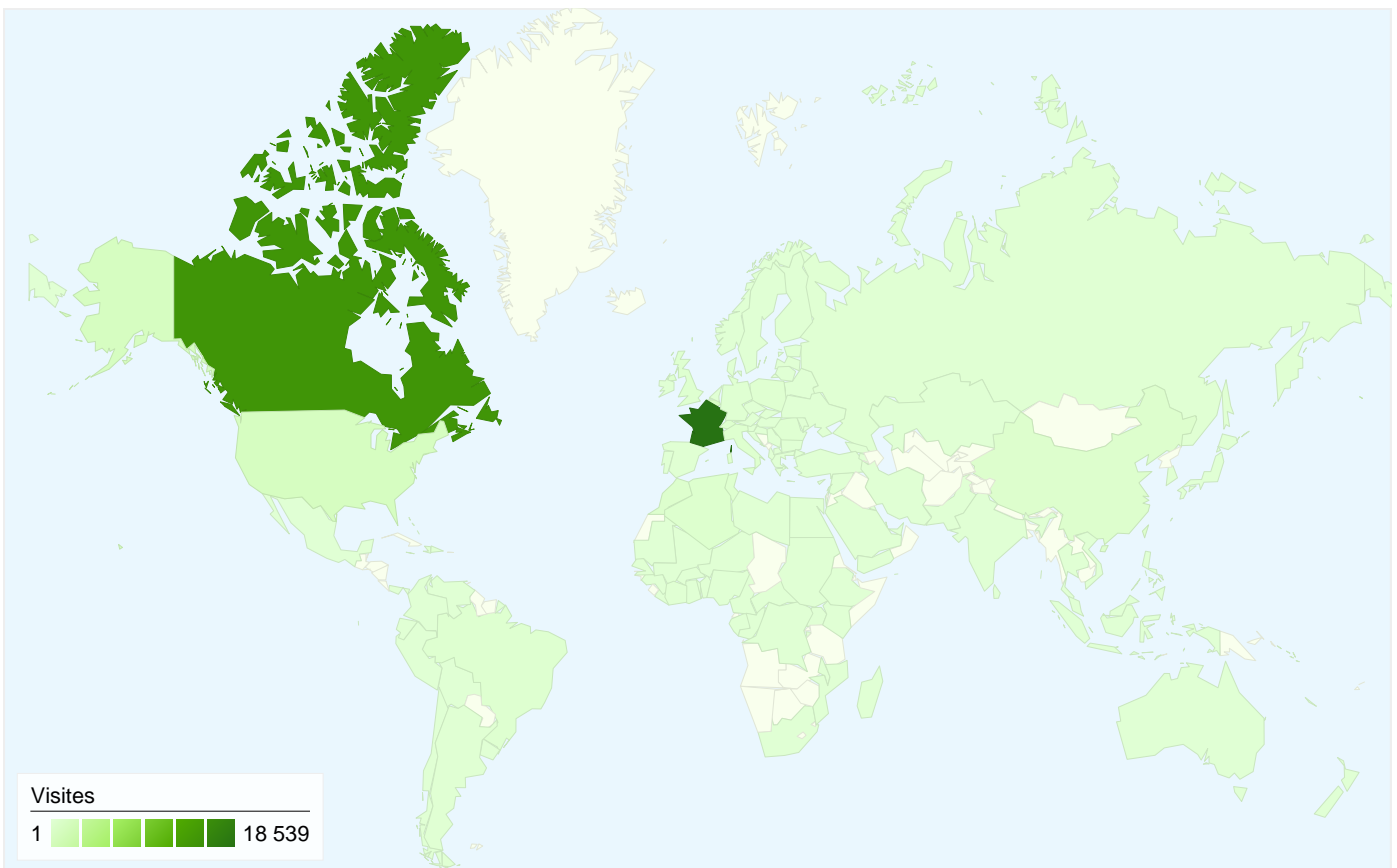

Visiteurs
22 244

Synthèse géographique

Vue d'ensemble des sources de trafic

- **Sites référents**
26 269,00 (65,73 %)
- **Accès directs**
7 327,00 (18,33 %)
- **Moteurs de recherche**
6 370,00 (15,94 %)
- **Autres**
2 (0,01 %)

Au total, 39 968 visites ont été générées sur l'ensemble des sources de trafic.

18,33 % Trafic direct

65,73 % Sites de référence

15,94 % Moteurs de recherche

- **Sites référents**
26 269,00 (65,73 %)
- **Accès directs**
7 327,00 (18,33 %)
- **Moteurs de recherche**
6 370,00 (15,94 %)
- **Autres**
2 (0,01 %)

 **75 conversions, objectif 4 : Invitations - eBooks**

Performances des objectifs

Taux de conversion des objectifs

Taux de conversion des objectifs
15,73 %

Valeur totale des objectifs

Valeur totale des objectifs
0,00 \$US

39 968 visite(s) provenant de 130 pays/territoires

Fréquentation du site

Visites	Pages par visite	Temps moyen passé sur le site	Nouvelles visites (en %)	Taux de rebond	
39 968 Total du site (en %) : 100,00 %	2,43 Moyenne du site : 2,43 (0,00 %)	00:03:24 Moyenne du site : 00:03:24 (0,00 %)	55,55 % Moyenne du site : 55,51 % (0,07 %)	59,02 % Moyenne du site : 59,02 % (0,00 %)	
Pays/Territoire	Visites	Pages par visite	Temps moyen passé sur le site	Nouvelles visites (en %)	Taux de rebond
France	18 539	1,94	00:01:23	64,23 %	62,47 %
Canada	14 716	3,43	00:06:59	34,37 %	46,62 %
United States	1 053	1,83	00:01:41	72,27 %	71,70 %
Belgium	928	1,42	00:00:21	78,34 %	78,66 %
China	413	1,02	00:00:01	99,52 %	98,55 %
Morocco	396	1,46	00:00:49	79,80 %	77,53 %
Algeria	373	1,71	00:01:53	80,16 %	71,85 %
Switzerland	344	2,23	00:01:26	62,21 %	60,17 %
Italy	304	1,47	00:01:37	66,78 %	81,91 %
Tunisia	302	1,39	00:01:00	81,79 %	77,81 %