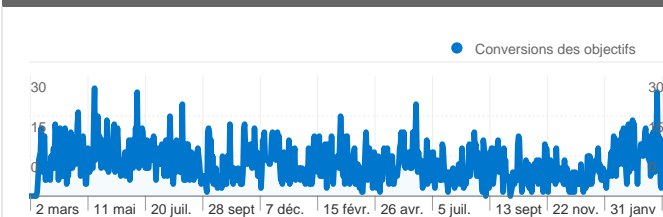

Fréquentation du site

39 968 Visites

59,02 % Taux de rebond

96 996 Pages vues

00:03:24 Temps moyen passé sur le site

2,43 Pages par visite

55,51 % Nouvelles visites (en %)

Vue d'ensemble des visiteurs

Visiteurs
22 244

Synthèse géographique

Vue d'ensemble des sources de trafic

- **Sites référents**
26 269,00 (65,73 %)
- **Accès directs**
7 327,00 (18,33 %)
- **Moteurs de recherche**
6 370,00 (15,94 %)
- **Autres**
2 (0,01 %)

Vue d'ensemble du contenu

Pages	Pages vues	Pages vues (en %)
/	18 241	18,81 %
/publiez.html	16 056	16,55 %
/toolbar.html	10 360	10,68 %
/catalogue-index.html	9 193	9,48 %
/index.html	5 965	6,15 %

Vue d'ensemble des objectifs

Conversions des objectifs
6 286

Vue d'ensemble des visiteurs

Comparaison avec : Site

22 244 internautes ont visité ce site.

 **39 968 Visites**

 **22 244 Visiteurs uniques absolus**

 **96 996 Pages vues**

 **2,43 Nombre moyen de pages vues**