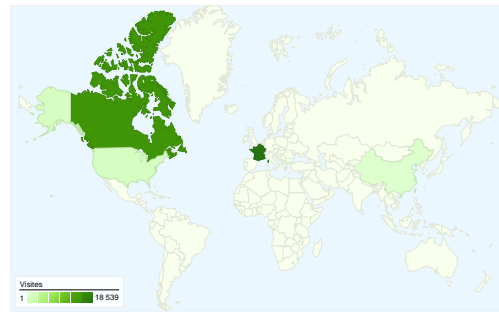

Fréquentation du site

39 968 Visites

59,02 % Taux de rebond

96 996 Pages vues

00:03:24 Temps moyen passé sur le site

2,43 Pages par visite

55,51 % Nouvelles visites (en %)

Vue d'ensemble des visiteurs

Visiteurs
22 244

Synthèse géographique

Vue d'ensemble des sources de trafic

- **Sites référents**
26 269,00 (65,73 %)
- **Accès directs**
7 327,00 (18,33 %)
- **Moteurs de recherche**
6 370,00 (15,94 %)
- **Autres**
2 (0,01 %)

Au total, 39 968 visites ont été générées sur l'ensemble des sources de trafic.

18,33 % Trafic direct

65,73 % Sites de référence

15,94 % Moteurs de recherche

- **Sites référents**
26 269,00 (65,73 %)
- **Accès directs**
7 327,00 (18,33 %)
- **Moteurs de recherche**
6 370,00 (15,94 %)
- **Autres**
2 (0,01 %)

39 968 visite(s) provenant de 130 pays/territoires

Fréquentation du site

Visites	Pages par visite	Temps moyen passé sur le site	Nouvelles visites (en %)	Taux de rebond	
39 968 Total du site (en %) : 100,00 %	2,43 Moyenne du site : 2,43 (0,00 %)	00:03:24 Moyenne du site : 00:03:24 (0,00 %)	55,55 % Moyenne du site : 55,51 % (0,07 %)	59,02 % Moyenne du site : 59,02 % (0,00 %)	
Pays/Territoire	Visites	Pages par visite	Temps moyen passé sur le site	Nouvelles visites (en %)	Taux de rebond
France	18 539	1,94	00:01:23	64,23 %	62,47 %
Canada	14 716	3,43	00:06:59	34,37 %	46,62 %
United States	1 053	1,83	00:01:41	72,27 %	71,70 %
Belgium	928	1,42	00:00:21	78,34 %	78,66 %
China	413	1,02	00:00:01	99,52 %	98,55 %
Morocco	396	1,46	00:00:49	79,80 %	77,53 %
Algeria	373	1,71	00:01:53	80,16 %	71,85 %
Switzerland	344	2,23	00:01:26	62,21 %	60,17 %
Italy	304	1,47	00:01:37	66,78 %	81,91 %
Tunisia	302	1,39	00:01:00	81,79 %	77,81 %