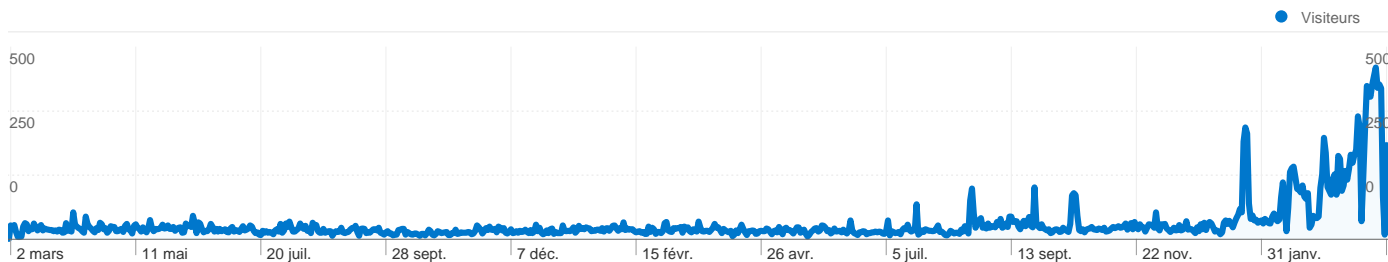

Visiteurs
22 244

Synthèse géographique

Vue d'ensemble des sources de trafic

- **Sites référents**
26 269,00 (65,73 %)
- **Accès directs**
7 327,00 (18,33 %)
- **Moteurs de recherche**
6 370,00 (15,94 %)
- **Autres**
2 (0,01 %)

Vue d'ensemble du contenu

Pages	Pages vues	Pages vues (en %)
/	18 241	18,81 %
/publiez.html	16 056	16,55 %
/toolbar.html	10 360	10,68 %
/catalogue-index.html	9 193	9,48 %
/index.html	5 965	6,15 %

Vue d'ensemble des objectifs

Conversions des objectifs
6 286

Vue d'ensemble des visiteurs

Comparaison avec : Site

22 244 internautes ont visité ce site.

 **39 968 Visites**

 **22 244 Visiteurs uniques absolus**

 **96 996 Pages vues**

 **2,43 Nombre moyen de pages vues**

Au total, 39 968 visites ont été générées sur l'ensemble des sources de trafic.

18,33 % Trafic direct

65,73 % Sites de référence

15,94 % Moteurs de recherche

- **Sites référents**
26 269,00 (65,73 %)
- **Accès directs**
7 327,00 (18,33 %)
- **Moteurs de recherche**
6 370,00 (15,94 %)
- **Autres**
2 (0,01 %)