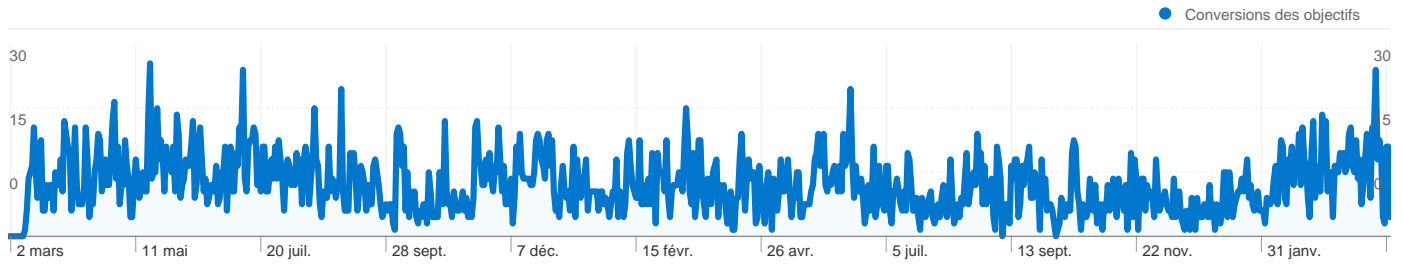

Conversions des objectifs
6 286

Vue d'ensemble des visiteurs

Comparaison avec : Site

22 244 internautes ont visité ce site.

 **39 968 Visites**

 **22 244 Visiteurs uniques absolus**

 **96 996 Pages vues**

 **2,43 Nombre moyen de pages vues**

Au total, 39 968 visites ont été générées sur l'ensemble des sources de trafic.

18,33 % Trafic direct

65,73 % Sites de référence

15,94 % Moteurs de recherche

- **Sites référents**
26 269,00 (65,73 %)
- **Accès directs**
7 327,00 (18,33 %)
- **Moteurs de recherche**
6 370,00 (15,94 %)
- **Autres**
2 (0,01 %)

Principales sources de trafic

Sources	Visites	Visites (en %)	Mots clés	Visites	Visites (en %)
(direct) ((none))	7 327	18,33 %	editions dedicaces	1 083	17,00 %
annuaire-netpratique.com	4 566	11,42 %	éditions dédicaces	1 015	15,93 %
google (organic)	4 358	10,90 %	editions dédicaces	239	3,75 %
dedicaces.info (referral)	2 721	6,81 %	dedicaces	197	3,09 %
junglokdo.com (referral)	1 793	4,49 %	dédicaces	188	2,95 %